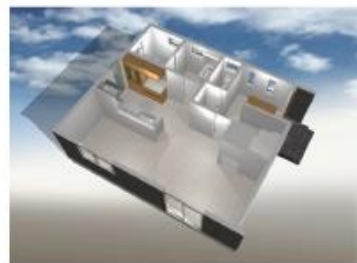

見積無料

家造りの応援団

ミラクルホーム

— 奇跡の家 —

新築セットプラン例Ⅱ

3LDK
建物面積/93.57㎡ (28.30坪)

コミコミパック **2,000** 税別 万円 !!

限定1棟
限り