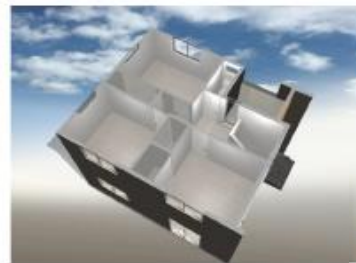

見積無料

家造りの応援団

ミラクルホーム

— 奇跡の家 —

新築セットプラン例Ⅱ

3LDK
建物面積/93.57㎡ (28.30坪)

コミコミパック **2,000** 税別 万円 !!

限定1棟
限り